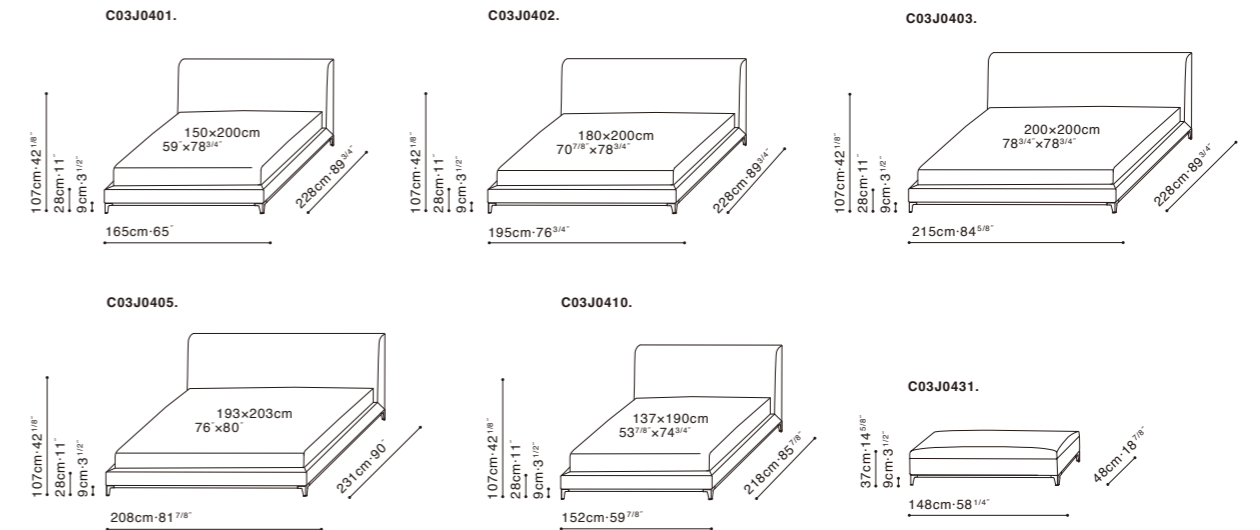

CRESCENT BED