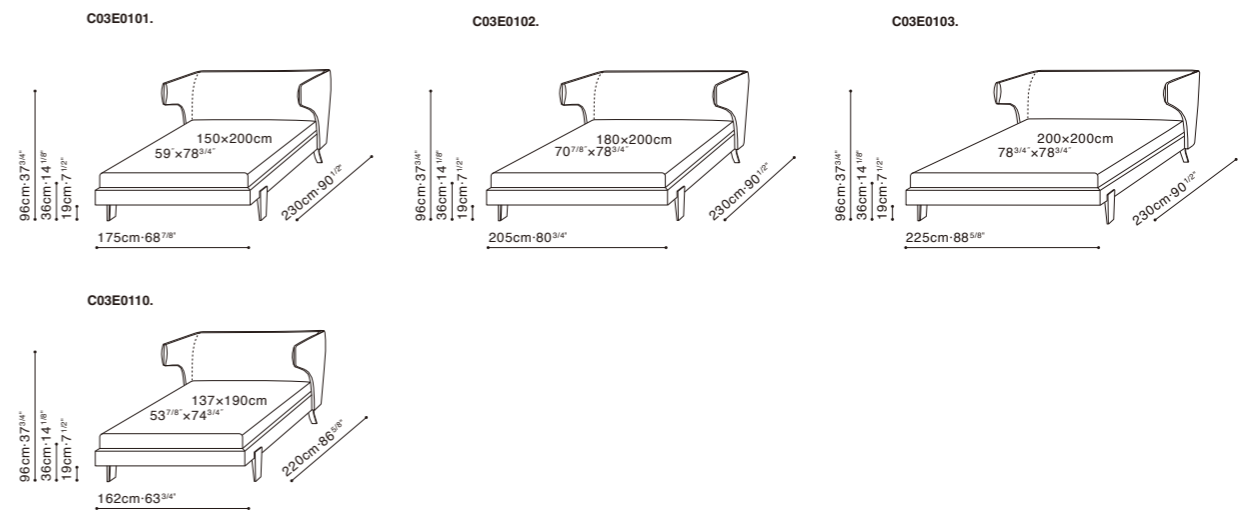

MELODY BED

Configuration :

EDEN BED

LUNA BED

EMBRACE BED

NATURE BED

SCREEN BED

ELAN BED