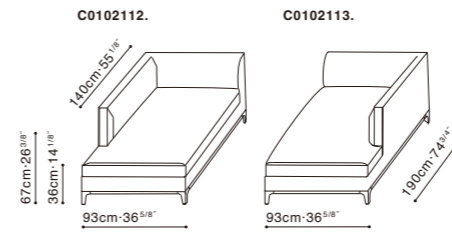

Sofa / CRESCENT

Chair / FLORA

Coffee Table / FLAMINGO

Configuration : C0102103.

Configuration : C0102112. + C0102107.

Configuration : C0102102.

Configuration :

C0102118.+C0802104.