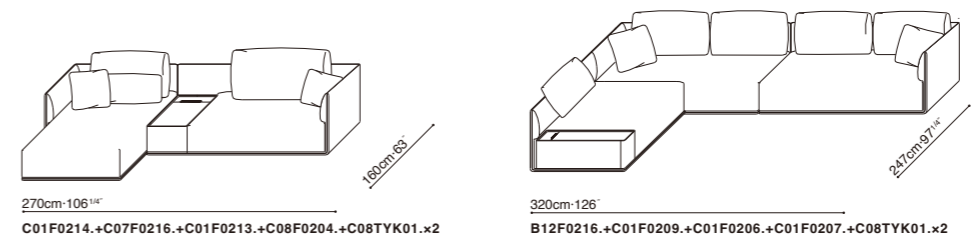

Configuration :