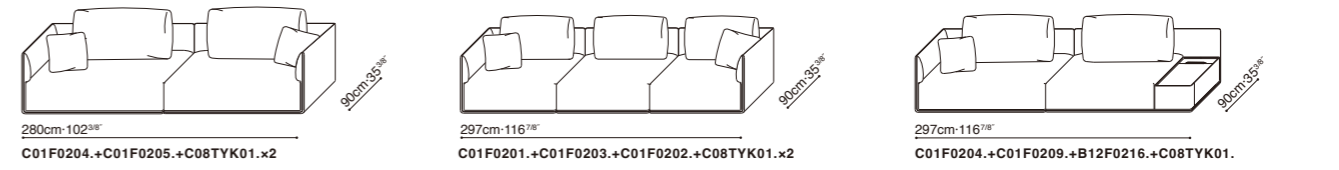

Configuration :