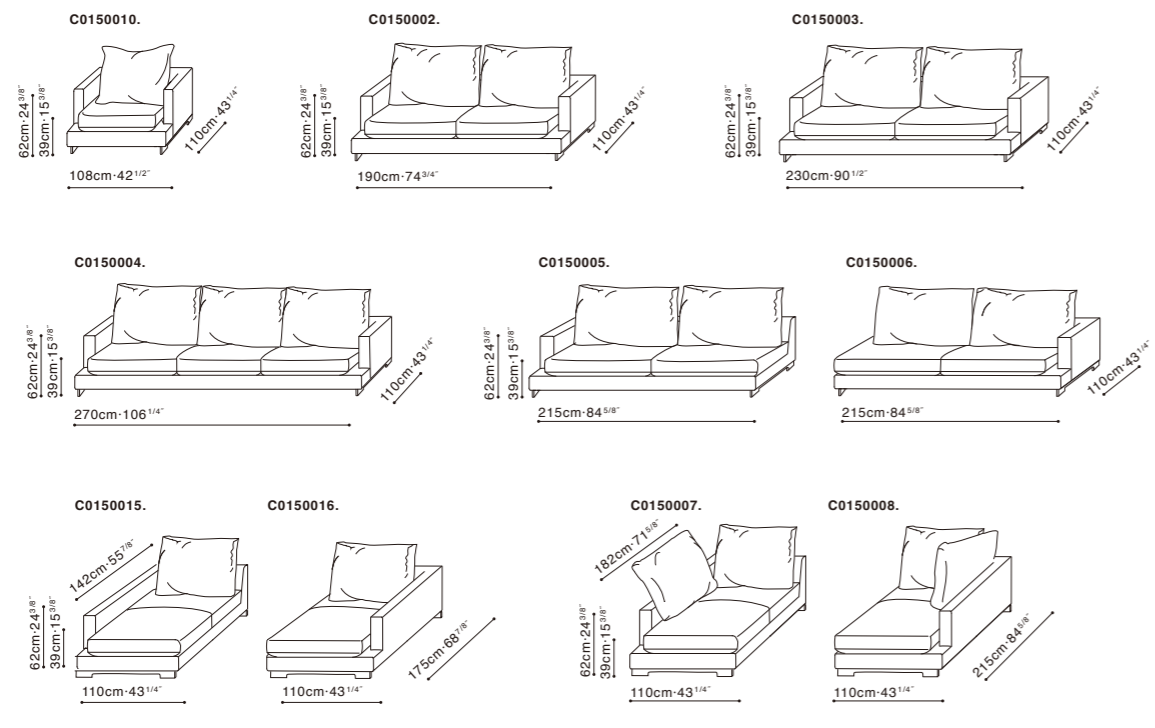

Coffee Table / ENZO

Configuration : C0150023.

Configuration : C0150004.

Configuration : C0150004.+ C0150018.

Configuration : C0150007.+ C0150006.

LAZYTIME 97CM DEPTH

LAZYTIME 110CM DEPTH

Sofa / NATURE

Chair / EMBRACE

Coffee Table / VARY / JOY

Cabinet / PIXEL

Configuration : C01E0604. + C01E0606. + C01E0608. + C01E0601. + C01E0603. + C01E0607.
+ B12E0609.*3 + B12E0610.*3

Configuration : C01E0604. + C01E0606. + C01E0605. + B12E0609.*4 + B12E0610.