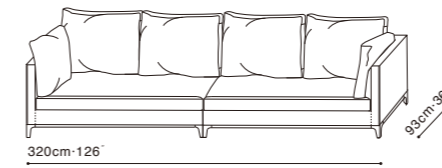

CRESCENT

C0102104.+C0102105.+C0802103.x4+C0802105.x2