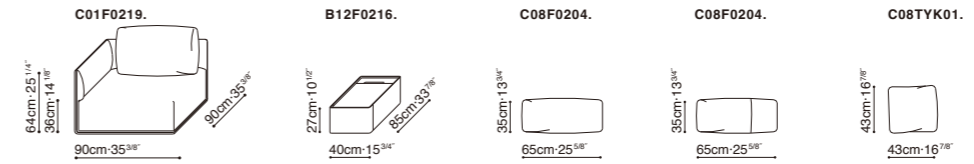

Sofa / ELAN PLUS

Coffee Table / VARY

Configuration : C01F0214. + C01F0209. + C01F0202. + B12F0216.

Configuration : C01F0204. + C01F0213. + B12F0216.

Configuration : C01F0210. + C01F0211.

Configuration : B12F0216.