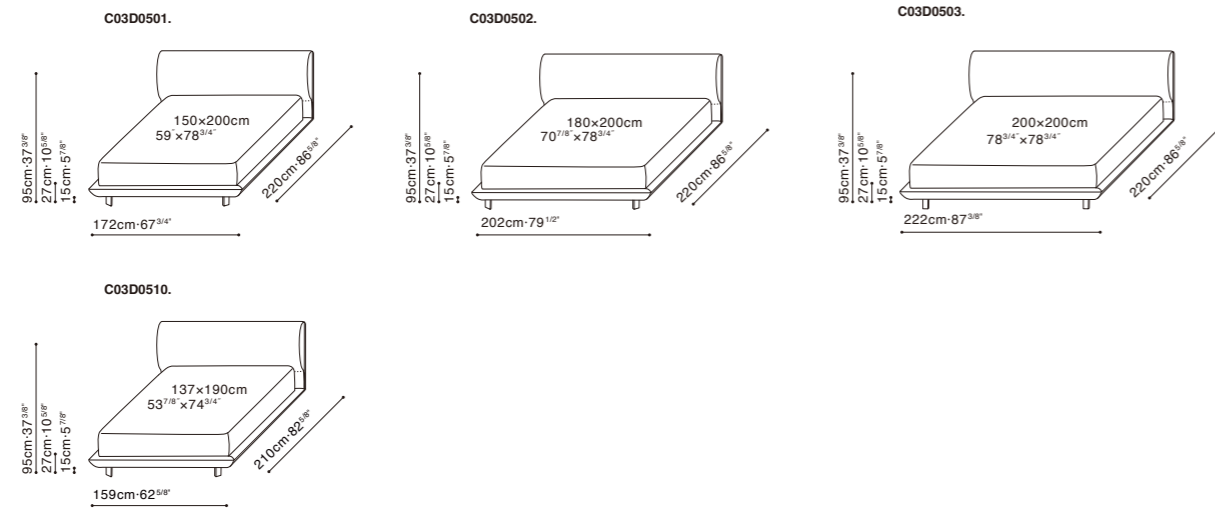

MELODY BED

Configuration :

EDEN BED

LUNA BED

EMBRACE BED

NATURE BED

SCREEN BED

ELAN BED