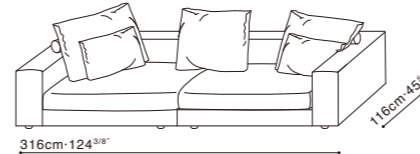

C0102003.+C0102004.+C0802003.x2+C0802002.+C0802001.x2