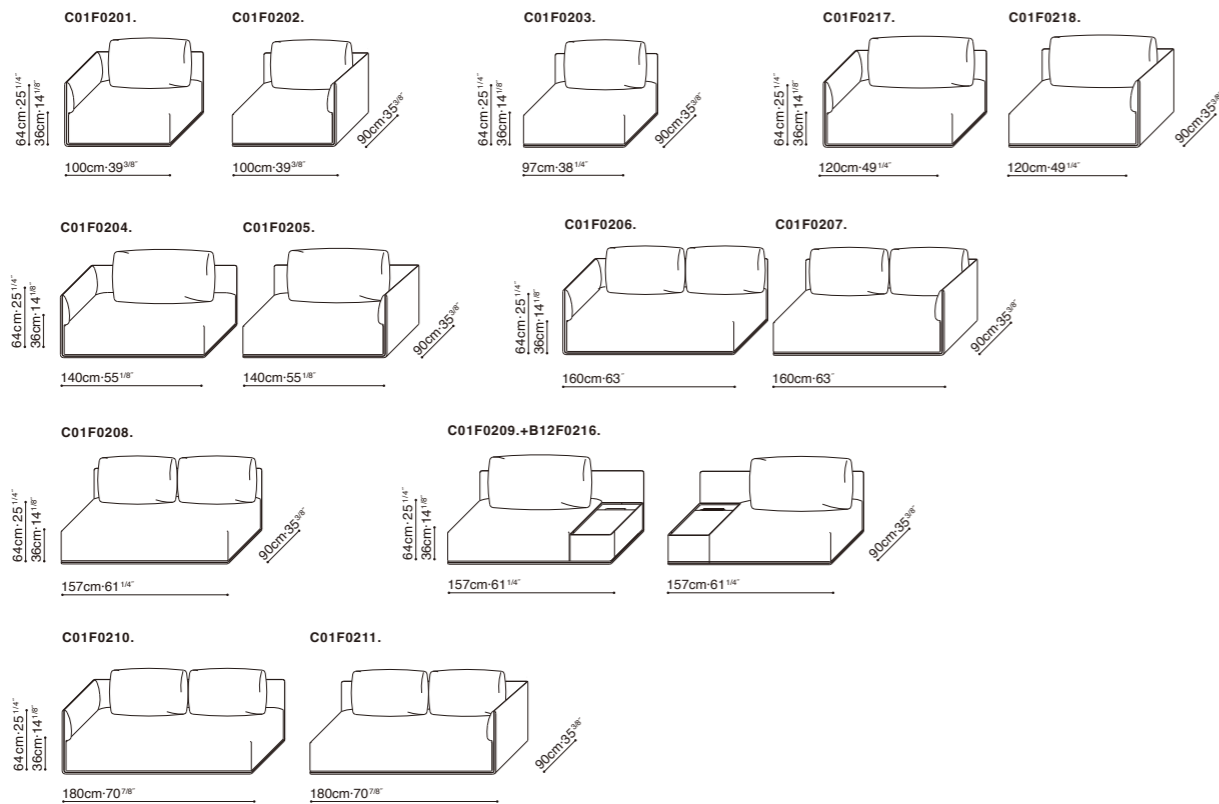

Configuration : C01F0923.+C01F0920.

ELAN PLUS