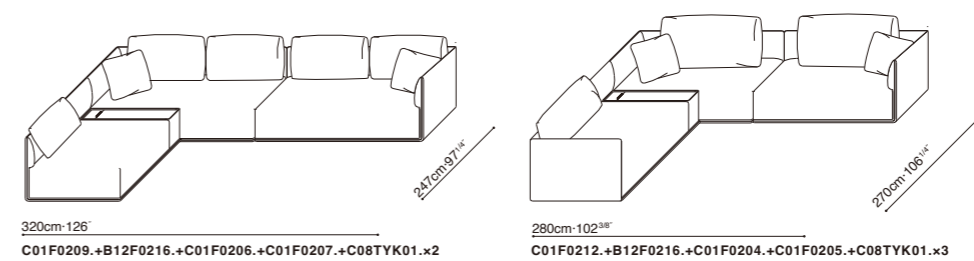

Configuration :