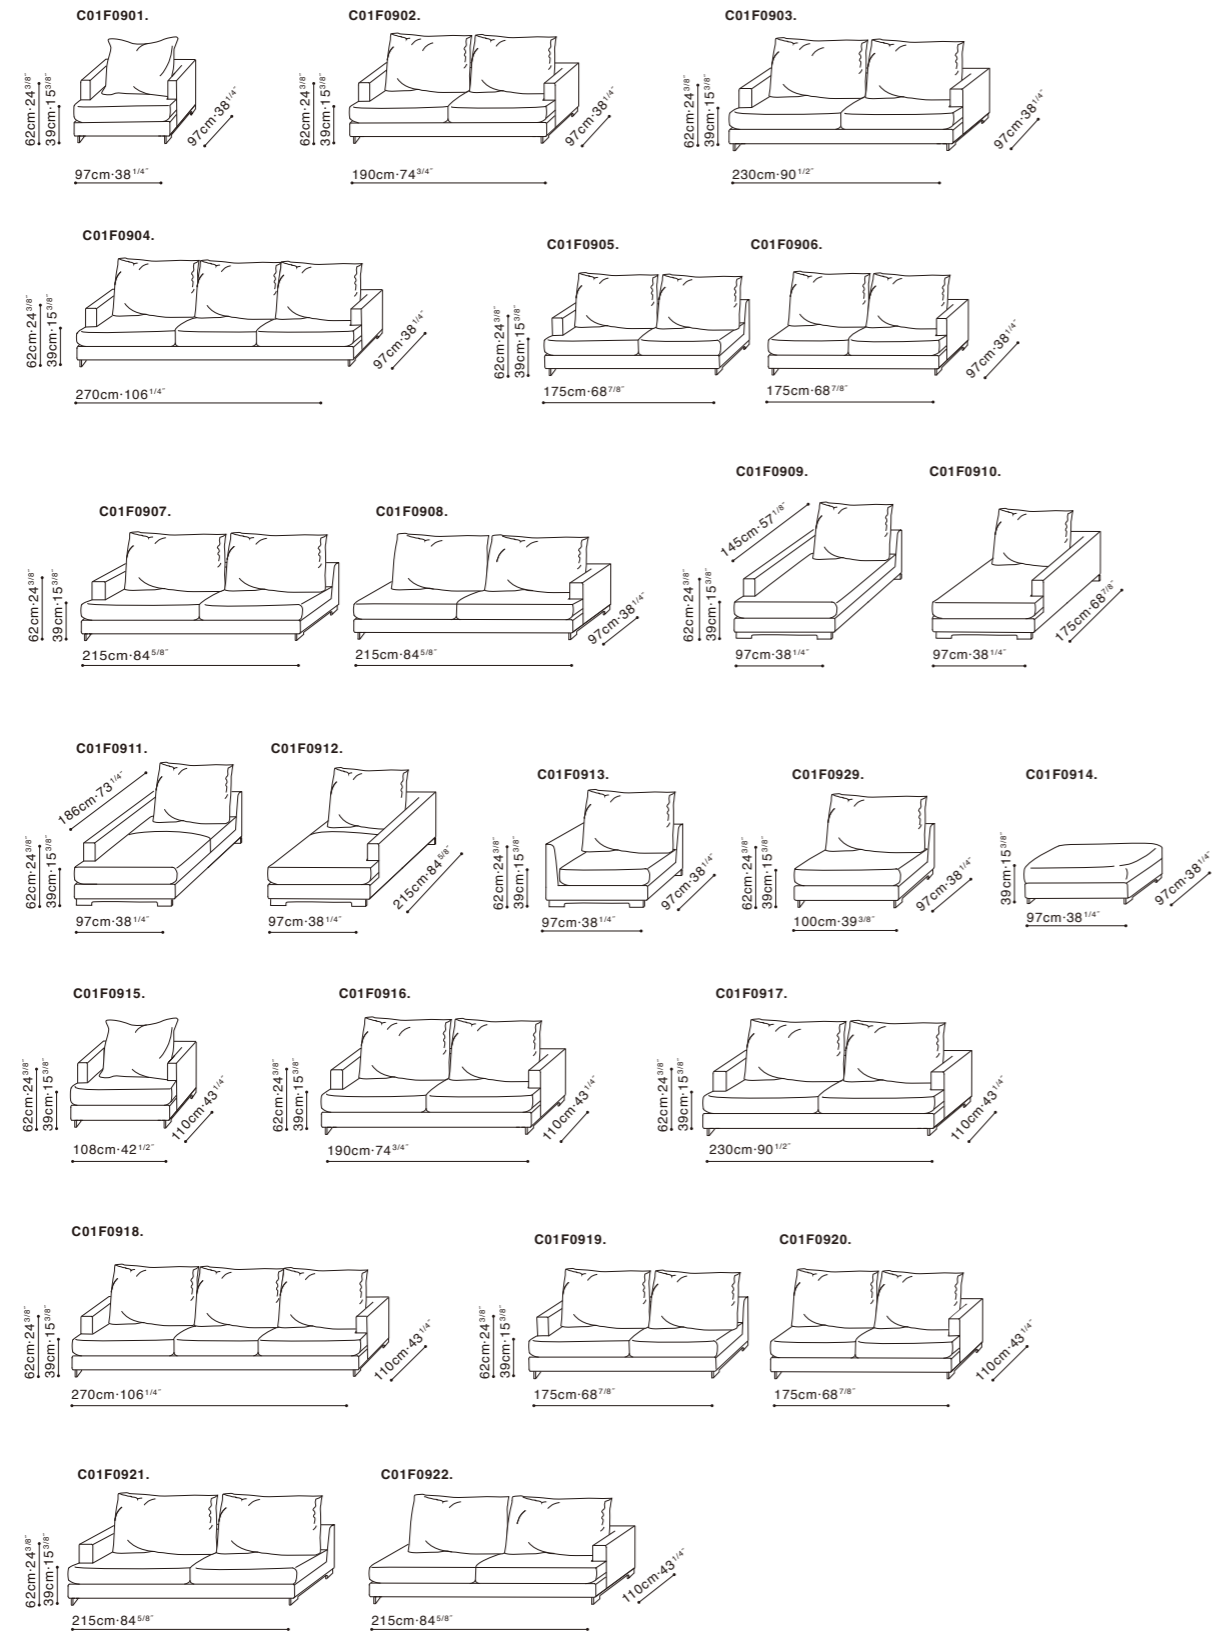

Sofa / ELAN PLUS

Coffee Table / VARY

Configuration : C01F0214. + C01F0209. + C01F0202. + B12F0216.

Configuration : C01F0204. + C01F0213. + B12F0216.

Configuration : C01F0210. + C01F0211.

Configuration : B12F0216.

Configuration :

ELAN PLUS

Configuration : C01F0923.+C01F0920.

Configuration : C01F0903.

EASYTIME

Configuration :

Sofa / LAZYTIME PLUS

Chair / FLORA