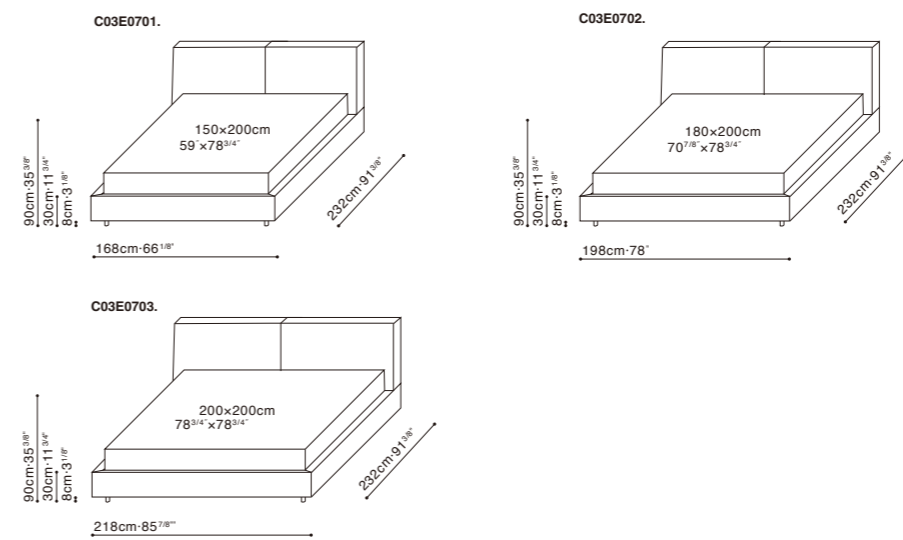

MELODY BED

Configuration :

EDEN BED

LUNA BED

EMBRACE BED

NATURE BED

SCREEN BED

ELAN BED