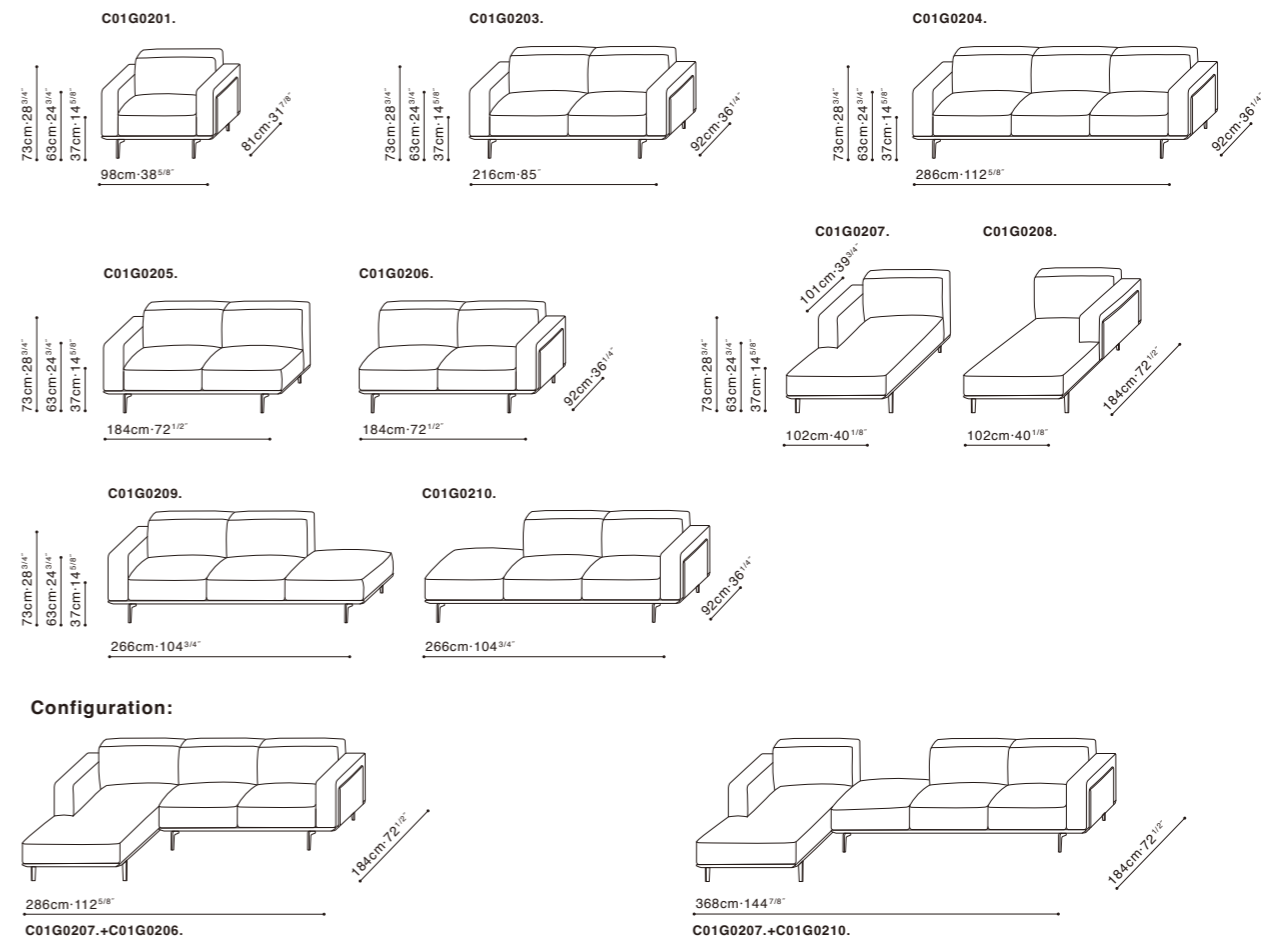

Configuration : C01G0103. + C01G0105. + C01G0103.

BLOOM

Configuration:

MODA

Sofa / AMOR PLUS
Coffee Table / TERI

Configuration : C01F0108. + C01F0113.

Configuration : C01F0108. + C01F0113.

Configuration : C01F0115. + C01F0114. + C01F0115. + C01F0114.