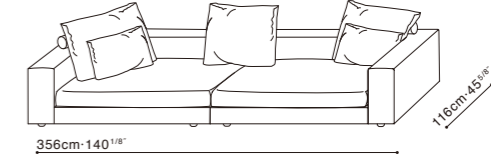

C0102005.+C0102006.+C0802003.x2+C0802003.+C0802001.x2