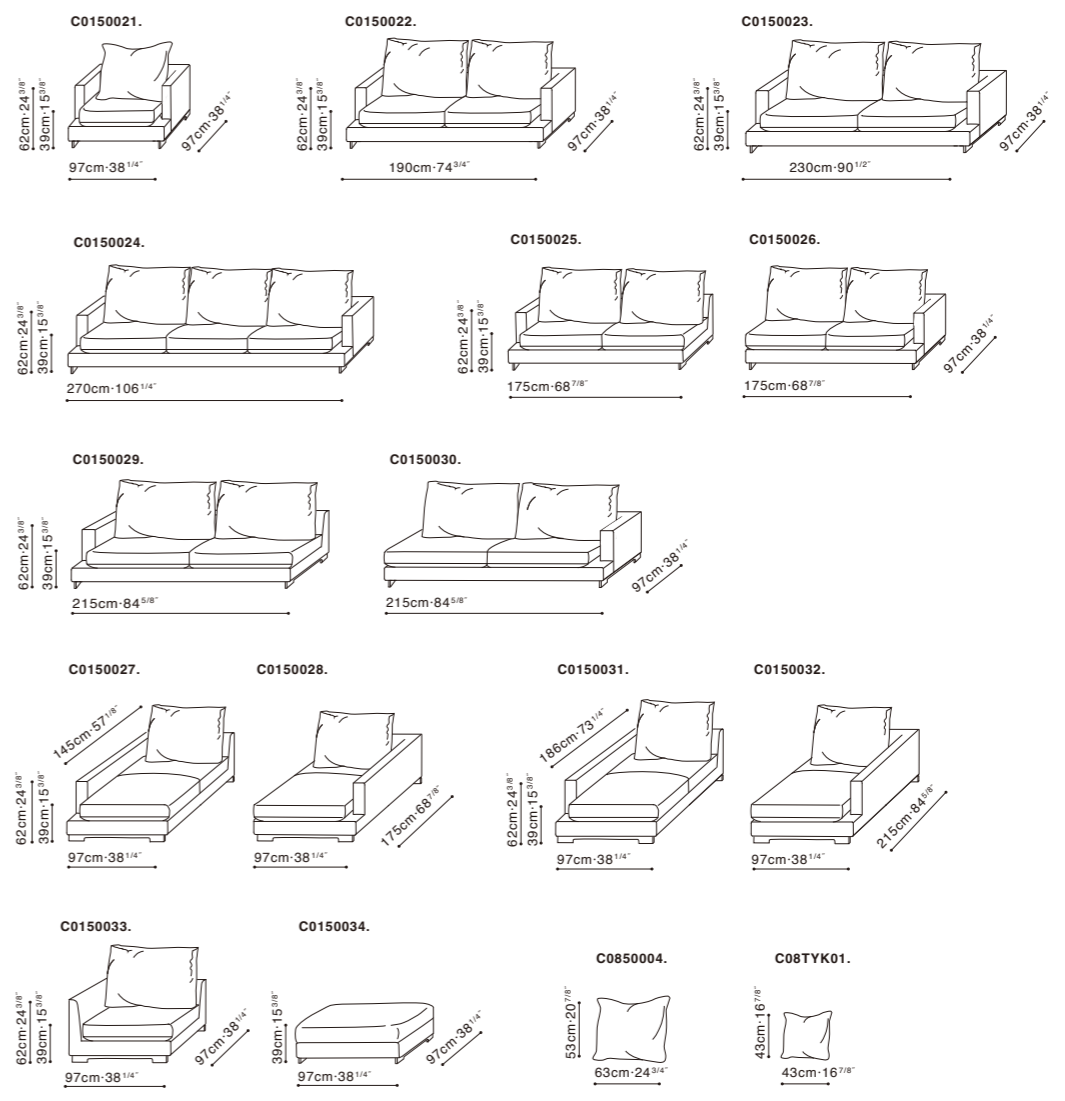

Sofa / ELAN PLUS

Coffee Table / VARY

Configuration : C01F0214. + C01F0209. + C01F0202. + B12F0216.

Configuration : C01F0204. + C01F0213. + B12F0216.

Configuration : C01F0210. + C01F0211.

Configuration : B12F0216.

Coffee Table / ENZO

Configuration : C0150023.

Configuration : C0150004.

Configuration : C0150004.+ C0150018.

Configuration : C0150007.+ C0150006.

LAZYTIME 97CM DEPTH

LAZYTIME 110CM DEPTH

Sofa / NATURE

Chair / EMBRACE

Coffee Table / VARY / JOY

Cabinet / PIXEL

Configuration : C01E0604. + C01E0606. + C01E0608. + C01E0601. + C01E0603. + C01E0607.
+ B12E0609.*3 + B12E0610.*3

Configuration : C01E0604. + C01E0606. + C01E0605. + B12E0609.*4 + B12E0610.