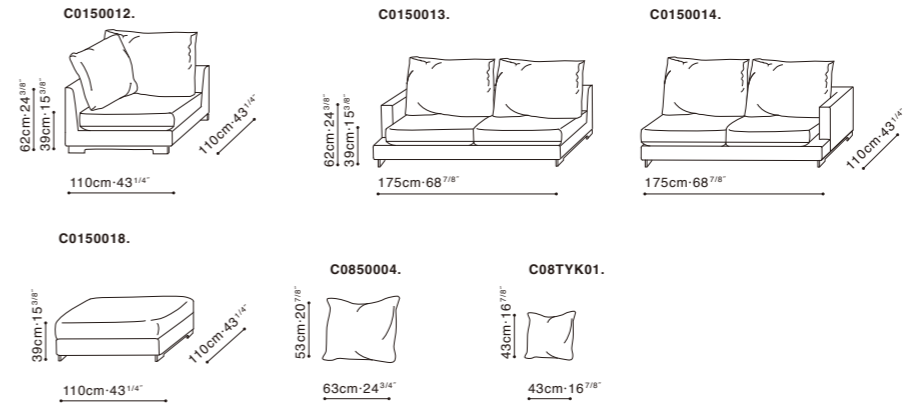

Coffee Table / ENZO

Configuration : C0150023.

Configuration : C0150004.

Configuration : C0150004.+ C0150018.

Configuration : C0150007.+ C0150006.

LAZYTIME 97CM DEPTH

LAZYTIME 110CM DEPTH

Sofa / NATURE