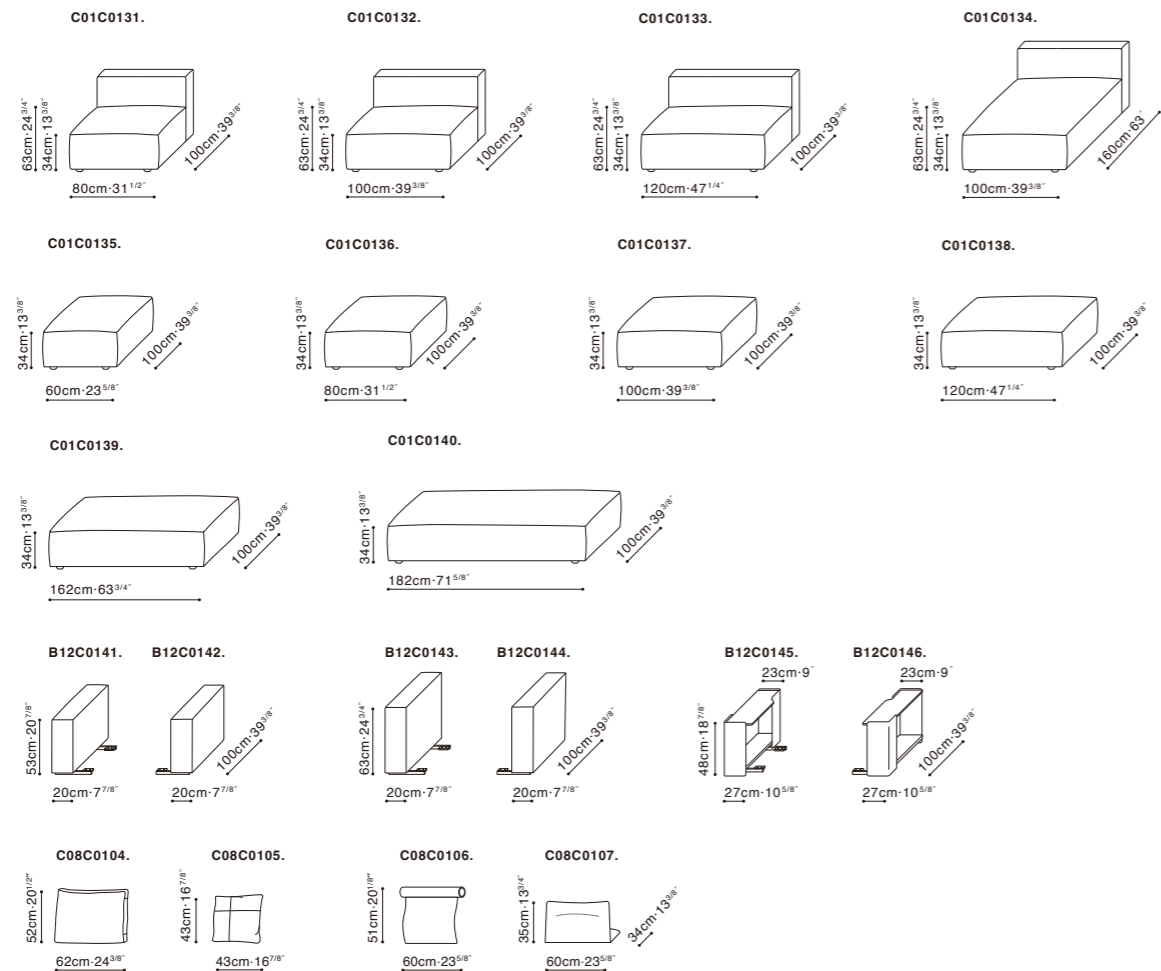

RUBIX

Configuration:

C01C0136. + C01C0131.x2 + B12C0146.
+ C08C0104.x2

B12C0143. + C01C0133.x2 + B12C0144.
+ C08C0104.x2 + C08C0105.

B12C0141. + C01C0132.x3 + B12C0142.
+ C08C0104.x3 + C08C0105.x2

B12C0141. + C01C0134. + C01C0133.x2 + B12C0146.
+ C08C0104.x3 + C08C0105. + C08C0106.

B12C0145. + C01C0134. + C01C0132. + C01C0139.
+ C08C0107. + C08C0104.x3 + C08C0105. + C08C0106.

C01C0132. + C01C0131. + B12C0144. + C01C0137. + C01C0132.x2 + B12C0142.
+ C08C0104.x4 + C08C0105.x2 + C08C0106.

C01C0140. + C01C0132.x2 + C01C0137. + C08C0107.
+ C08C0104.x3 + C08C0105.x2

C01C0140.x2 + C01C0132.x2 + C01C0136.x2 + C08C0107.
+ C08C0104.x5

C01C0132.x3 + C01C0136. + B12C0141. + B12C0142. + C01C0139.
+ C01C0135.x2 + C08C0107. + C08C0104.x5 + C08C0105.x2