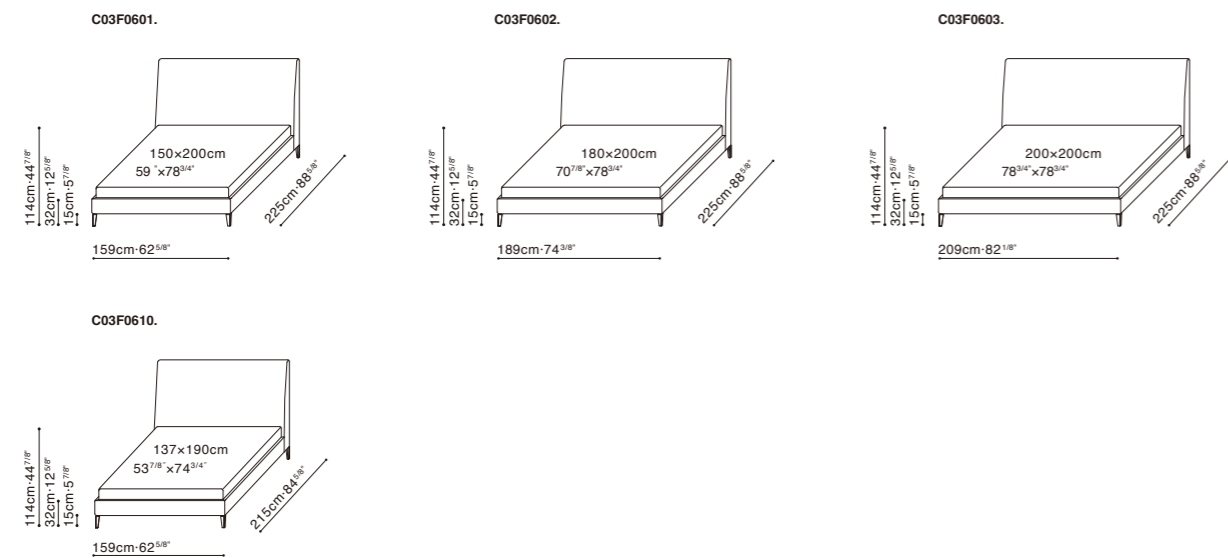

MELODY BED

Configuration :

EDEN BED

LUNA BED

EMBRACE BED

NATURE BED

SCREEN BED

ELAN BED