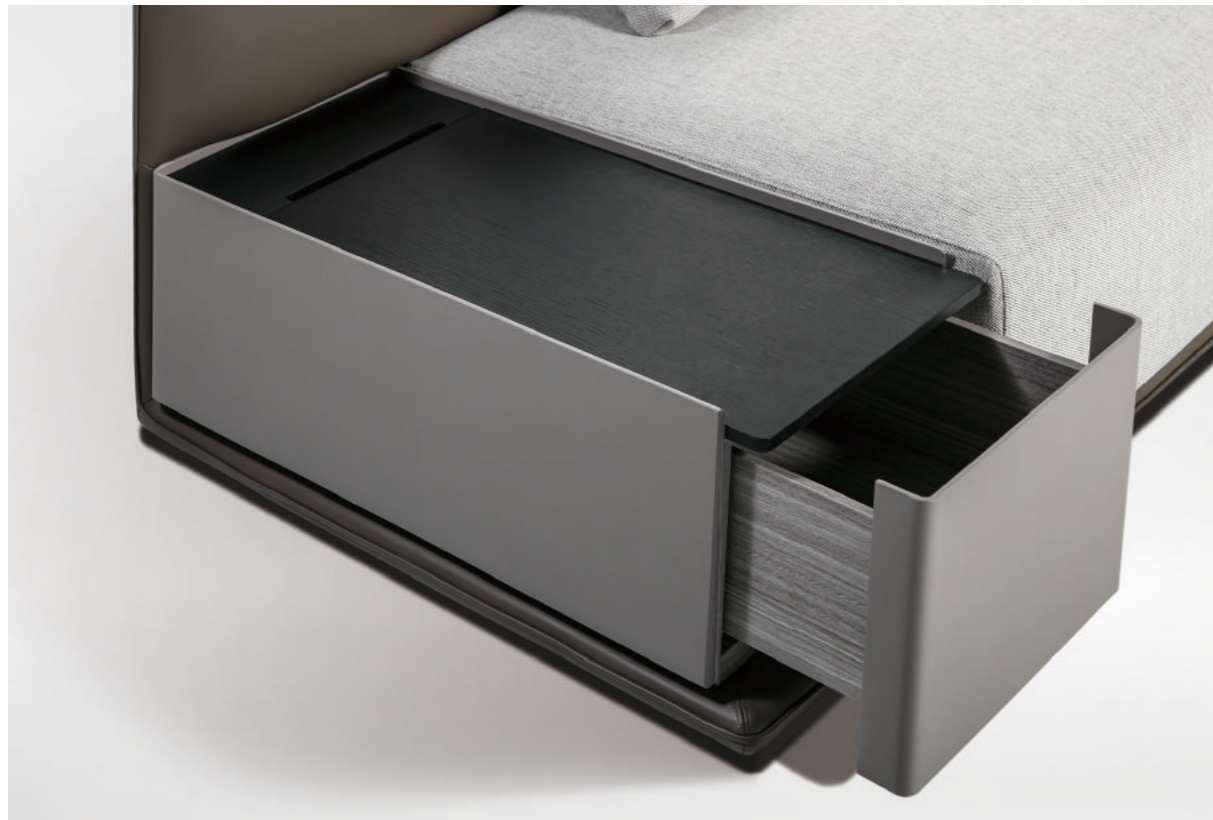

Sofa / ELAN PLUS

Coffee Table / VARY

Configuration : C01F0214. + C01F0209. + C01F0202. + B12F0216.

Configuration : C01F0204. + C01F0213. + B12F0216.

Configuration : C01F0210. + C01F0211.

Configuration : B12F0216.