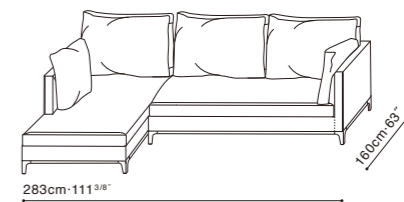

C0102110.+C0102107.+C0802102.x2+C0802103.+C0802105.x2