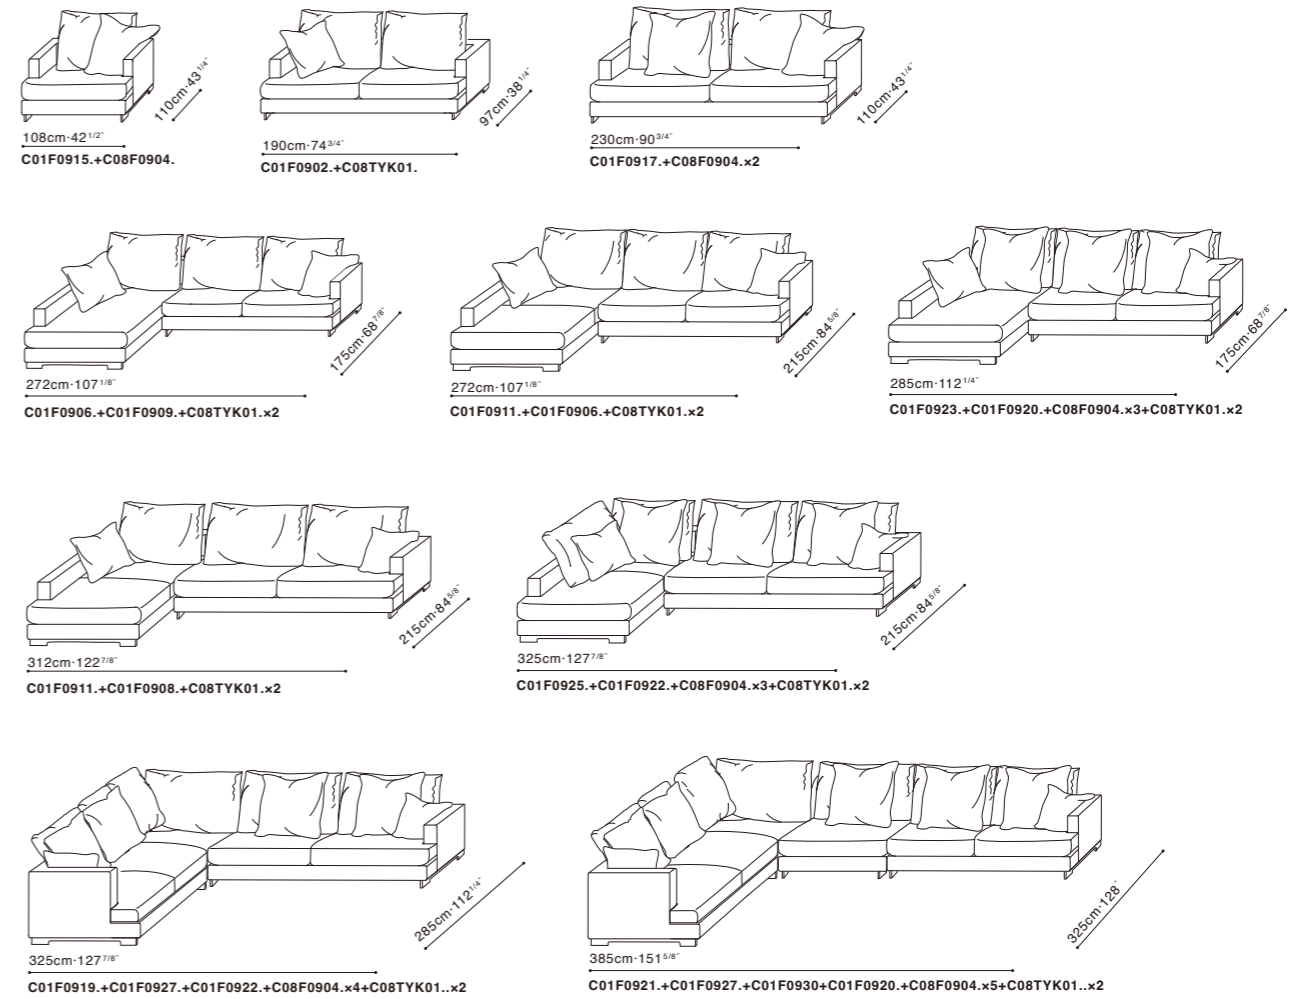

Sofa / ELAN PLUS

Coffee Table / VARY

Configuration : C01F0214. + C01F0209. + C01F0202. + B12F0216.

Configuration : C01F0204. + C01F0213. + B12F0216.

Configuration : C01F0210. + C01F0211.

Configuration : B12F0216.

Configuration :

ELAN PLUS

Configuration : C01F0923.+C01F0920.

Configuration : C01F0903.

EASYTIME

Configuration :

Sofa / LAZYTIME PLUS

Chair / FLORA