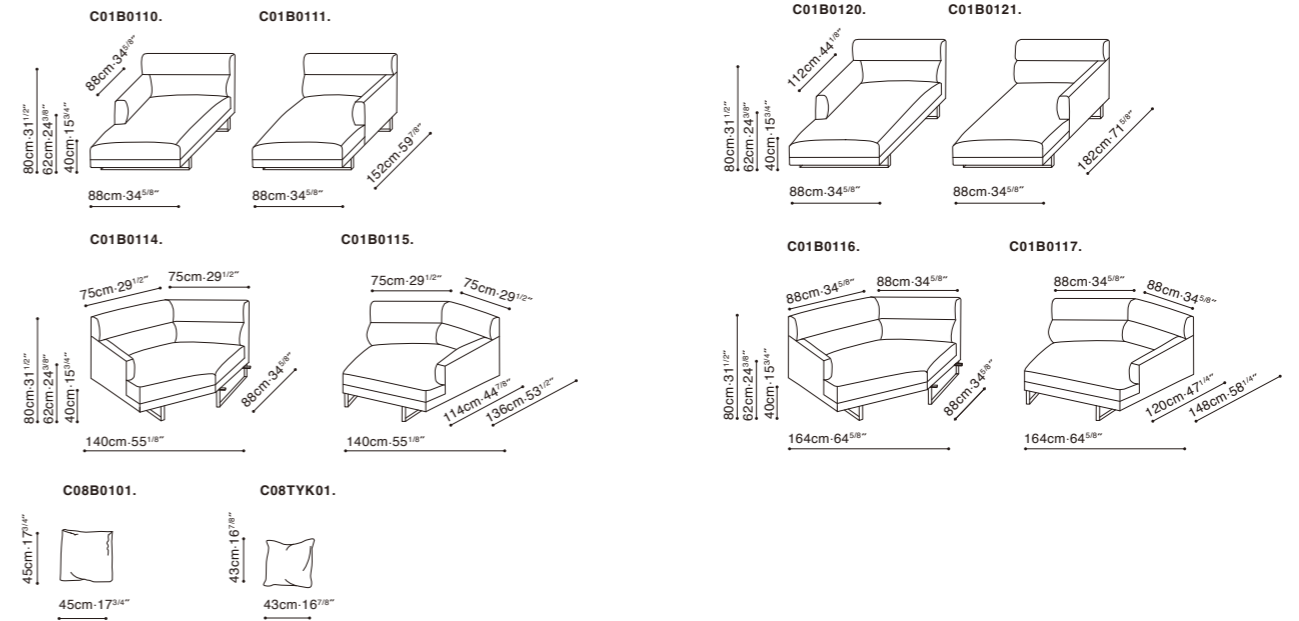

Configuration :

AMOR PLUS

Sofa / AMOR
Chair / NOBLE
Coffee Table / TERI

Sofa / AMOR

Chair / NOBLE

Coffee Table / PEBBLE

Configuration : C01B0108. + C01B0121.

Configuration : C01B0108. + C01B0117.

Configuration : C01B0109. + C01B0114.

Configuration :

C01B0116.+C01B0109.+C08B0101.x3+C08TYK01.x2

C01B0114.+C01B0107.+C08B0101.x3+C08TYK01.x2

C01B0114.+C01B0109.+C08B0101.x3+C08TYK01.x2

C01B0120.+C01B0109.+C08B0101.x3+C08TYK01.x2