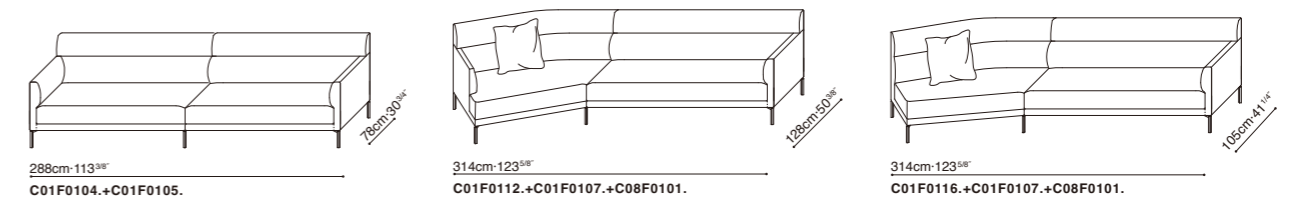

Configuration :