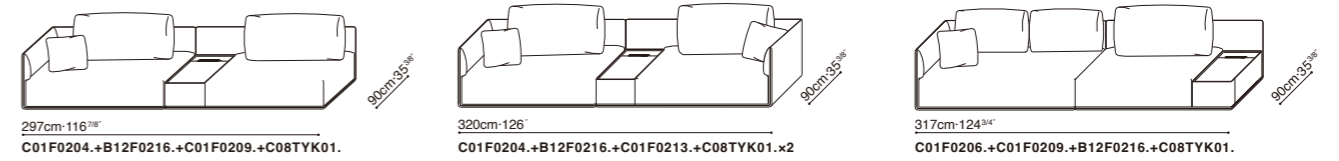

Configuration :