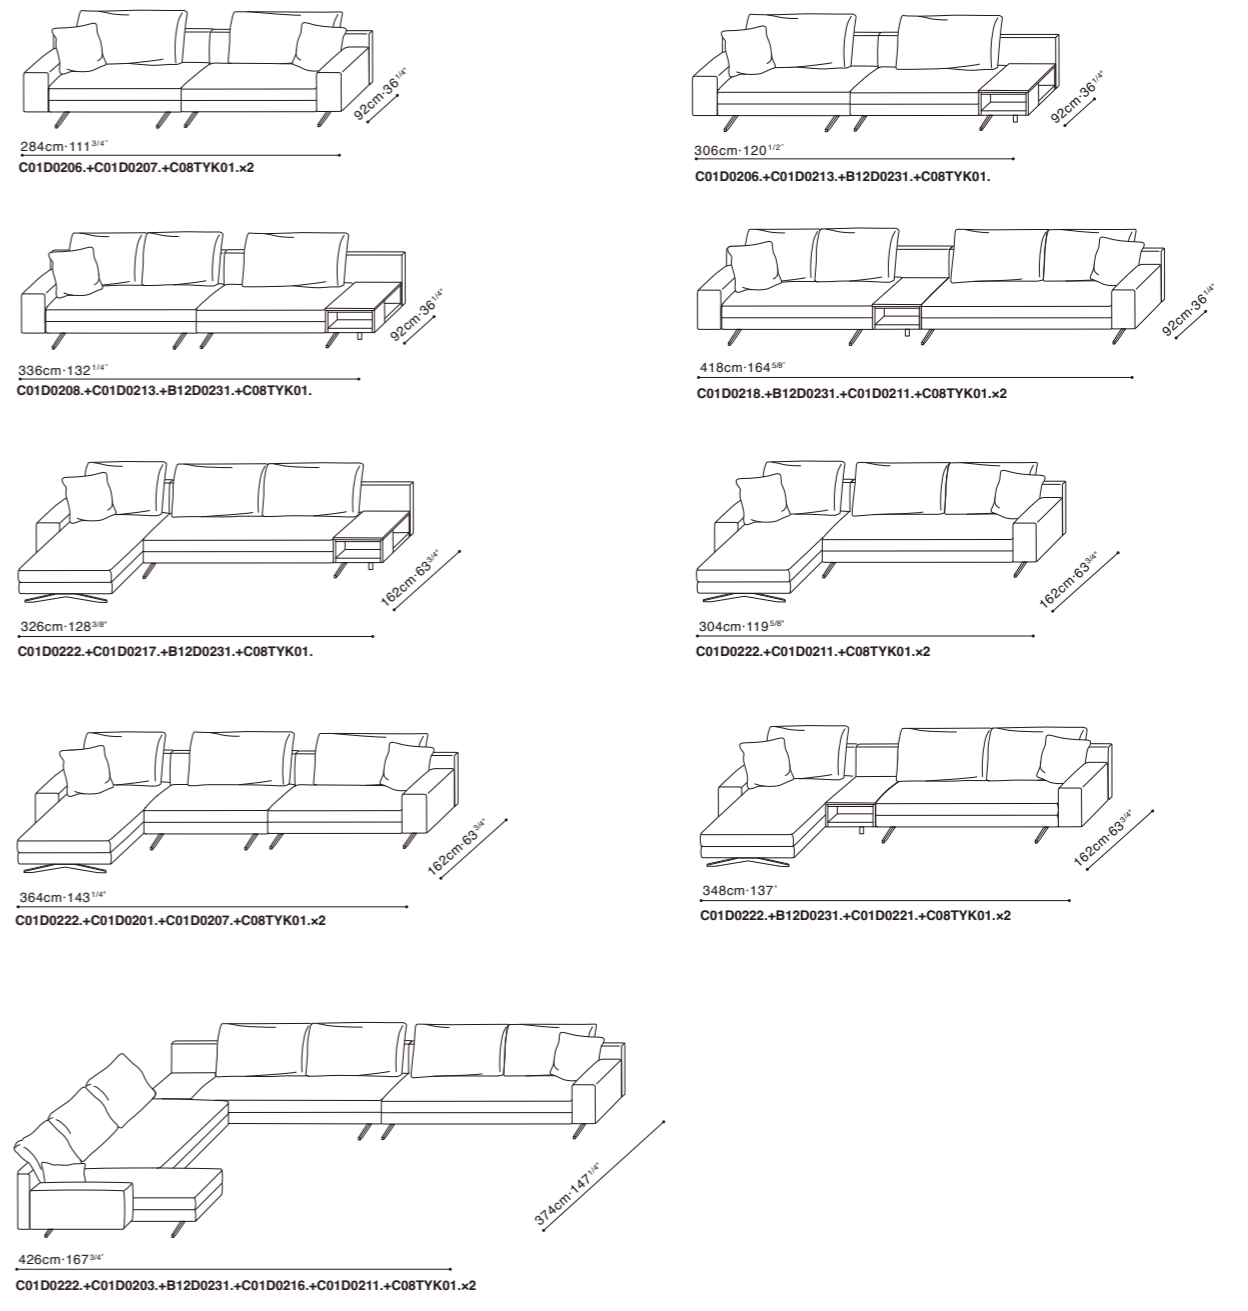

Configuration: