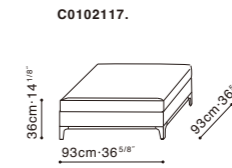

Sofa / CRESCENT

Chair / FLORA

Coffee Table / FLAMINGO

Configuration : C0102103.

Configuration : C0102112. + C0102107.

Configuration : C0102102.

Configuration :

C0102118.+C0802104.