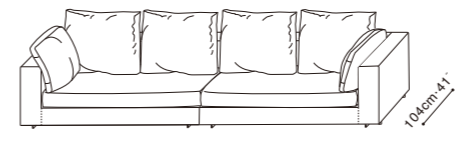

Configuration :

C0102203.+C0102204.+C0802203.x4+C0802204.x2