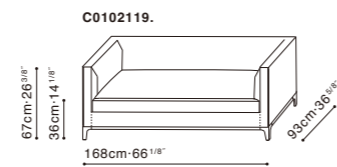

CRESCENT

C0102104.+C0102105.+C0802103.x4+C0802105.x2