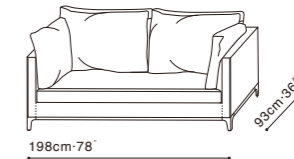

Sofa / CRESCENT

Chair / FLORA

Coffee Table / FLAMINGO

Configuration : C0102103.

Configuration : C0102112. + C0102107.

Configuration : C0102102.

Configuration :

C0102118.+C0802104.