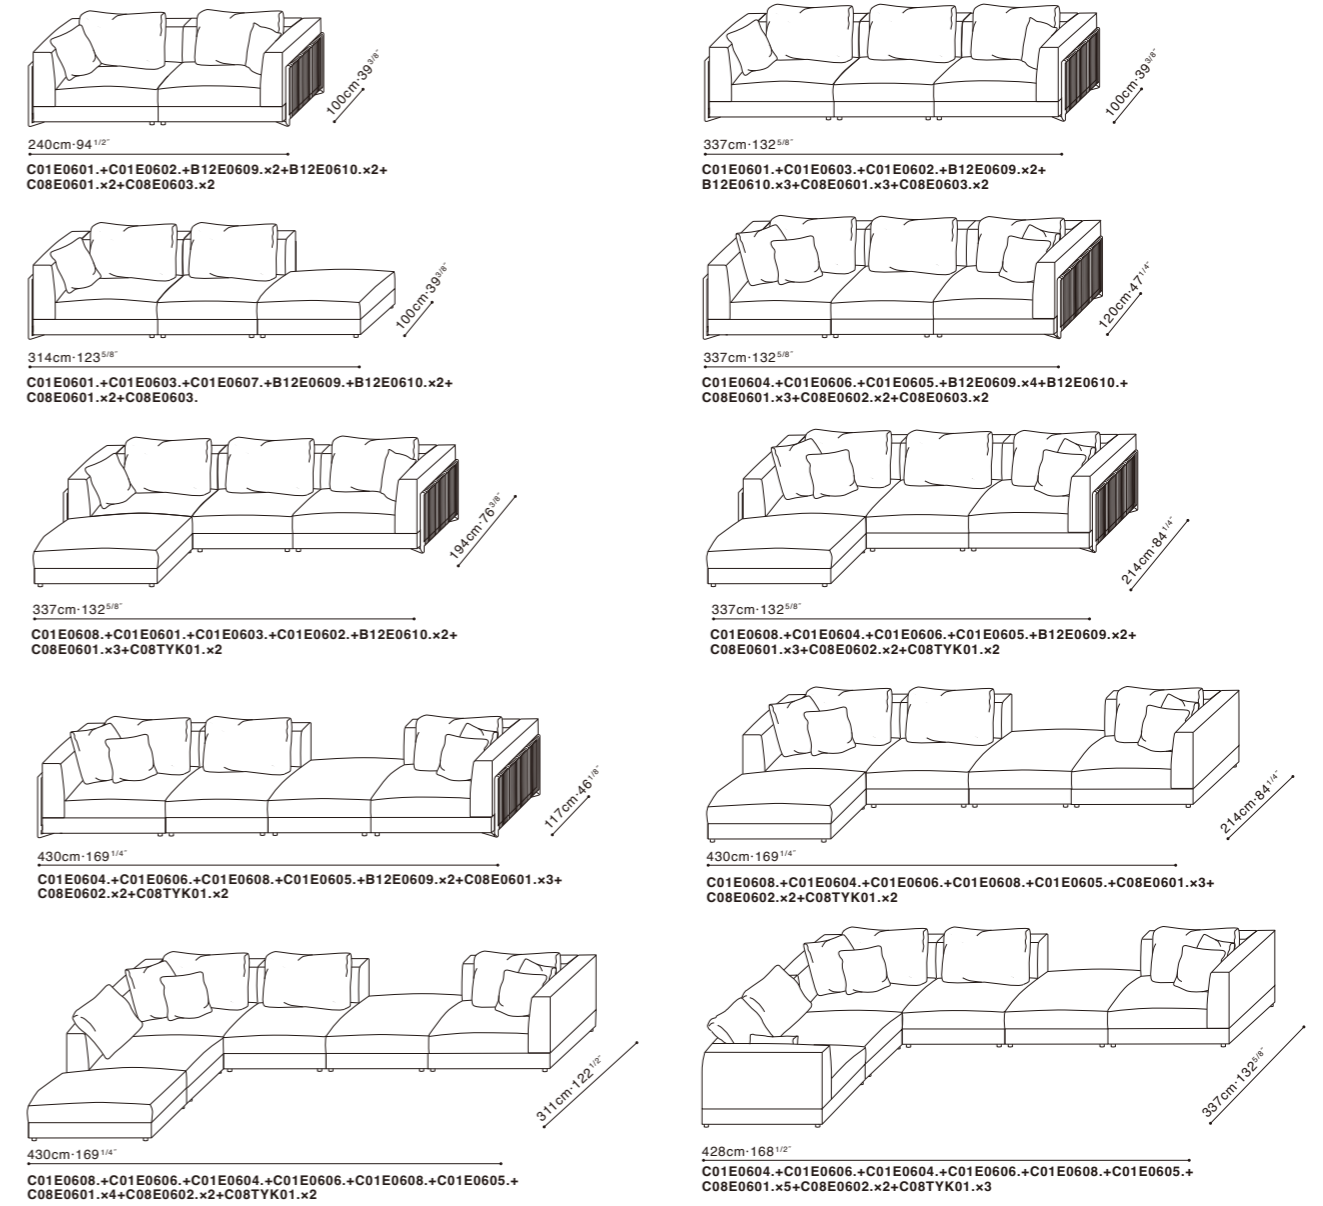

Chair / EMBRACE

Coffee Table / VARY / JOY

Cabinet / PIXEL

Configuration : C01E0604. + C01E0606. + C01E0608. + C01E0601. + C01E0603. + C01E0607.
+ B12E0609.*3 + B12E0610.*3

Configuration : C01E0604. + C01E0606. + C01E0605. + B12E0609.*4 + B12E0610.

Configuration : C01E0604. + C01E0606. + C01E0608.

NATURE

*Optional Leather Strap Frame for Amrest and Backrest

Configuration:

Sofa / WAKE
Chair / QING
Coffee Table / VARY / JOY

WAKE

Configuration:

Sofa / RUBIX