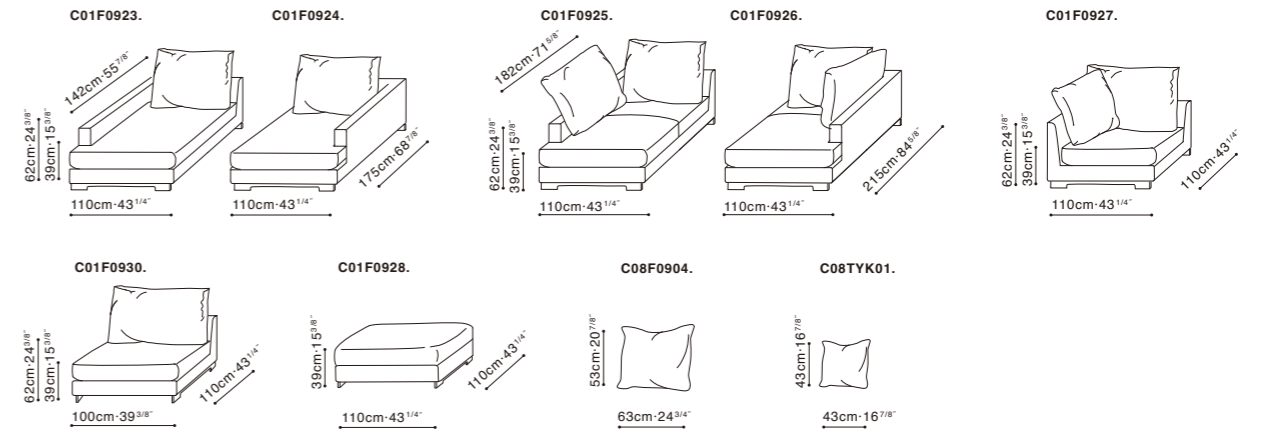

Sofa / ELAN PLUS

Coffee Table / VARY

Configuration : C01F0214. + C01F0209. + C01F0202. + B12F0216.

Configuration : C01F0204. + C01F0213. + B12F0216.

Configuration : C01F0210. + C01F0211.

Configuration : B12F0216.

Configuration :

ELAN PLUS

Configuration : C01F0923.+C01F0920.

Configuration : C01F0903.

EASYTIME

Configuration :

Sofa / LAZYTIME PLUS

Chair / FLORA

Coffee Table / ENZO

Configuration : C0150023.

Configuration : C0150004.

Configuration : C0150004.+ C0150018.

Configuration : C0150007.+ C0150006.

LAZYTIME 97CM DEPTH

LAZYTIME 110CM DEPTH

Sofa / NATURE