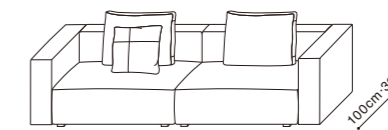

B12C0143. + C01C0133.x2 + B12C0144.
+ C08C0104.x2 + C08C0105.