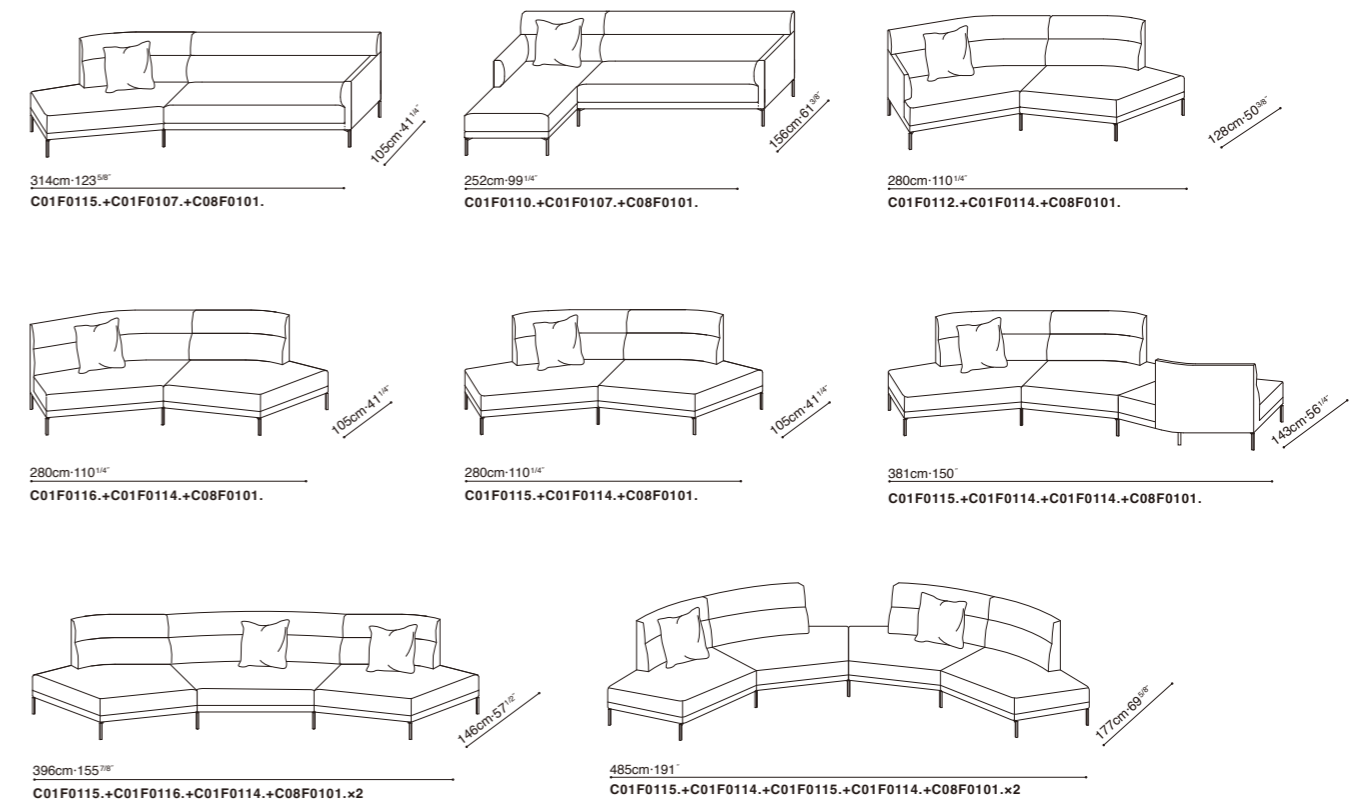

Configuration :

AMOR PLUS