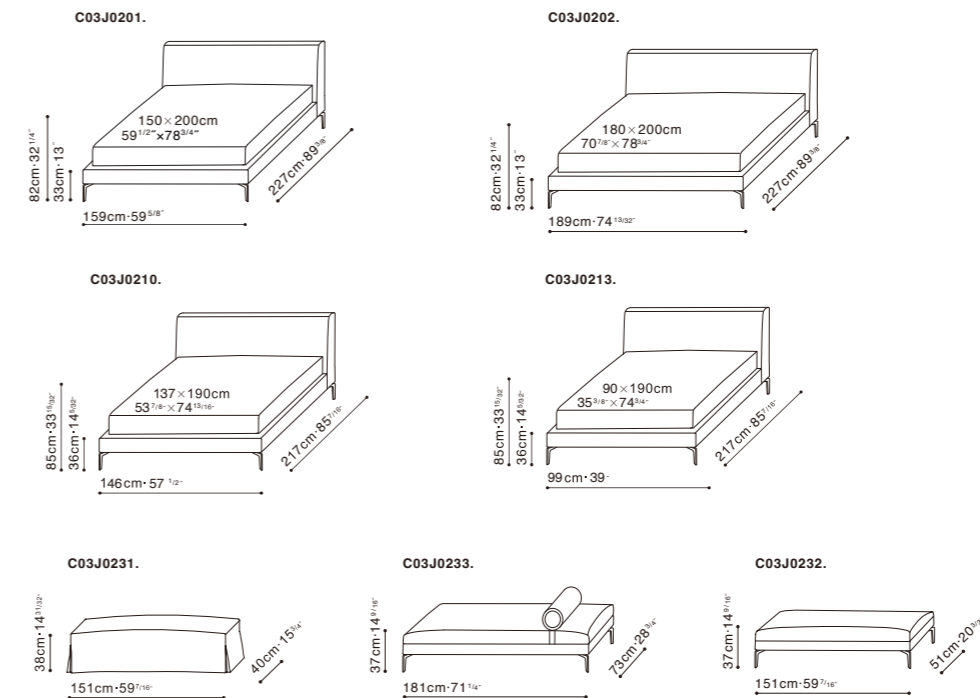

ALISON BED PLUS