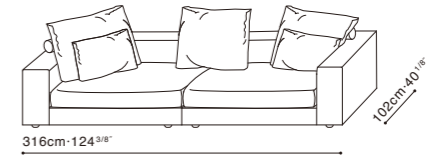

C0102019.+C0102020.+C0802003.x2+C0802002.+C0802001.x2