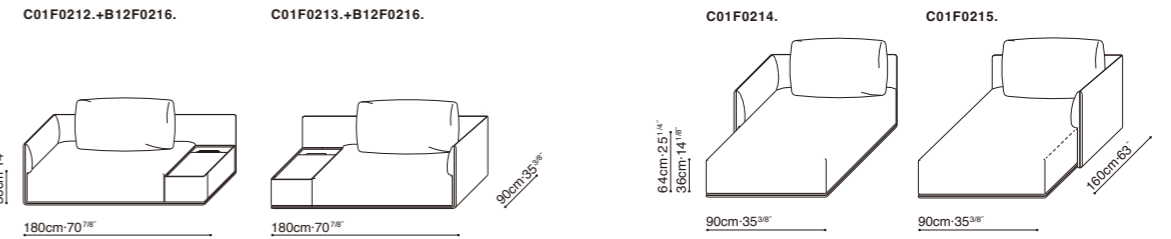

Sofa / ELAN PLUS

Coffee Table / VARY

Configuration : C01F0214. + C01F0209. + C01F0202. + B12F0216.

Configuration : C01F0204. + C01F0213. + B12F0216.

Configuration : C01F0210. + C01F0211.

Configuration : B12F0216.