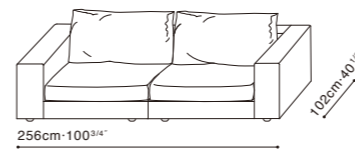

C0102231.+C0102220.+C0102224.+C0102230.x2+C0102220.+C0802201.x3
C0802203.x2+C0802204.x5

Sofa / CASA
Chair / EMBRACE
Coffee Table / PUCK / DRUM

Configuration : C0102011.+C0102005.+C0102006.

CASA

configuration: