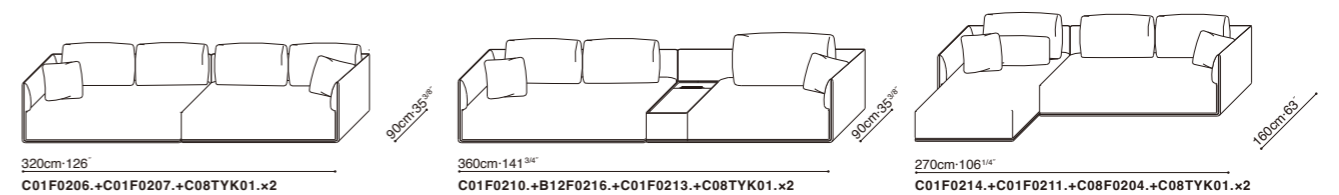

Configuration :